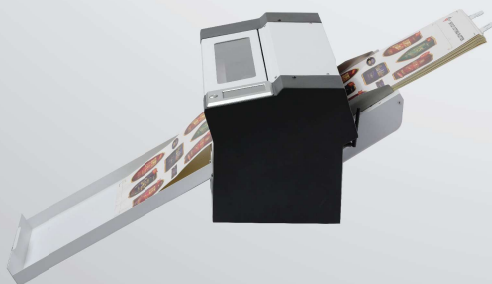

Plotter de Corte A3 Auto Sheet

Sign Maker
Innovative Technology

Capacidad hasta 200 Hojas.
Ancho max.420mm.
Tamaño auto detectable.

Pantalla táctil a color.
Camera Digital para facilitar
lectura de guías automático.

Charola desmontable para
recolección de trabajos
suajados.